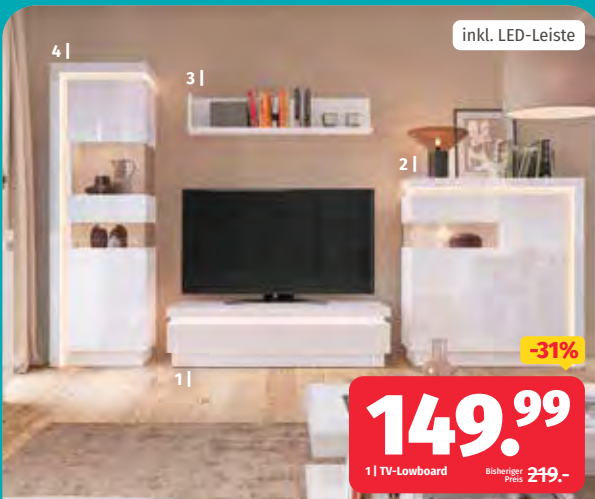

-28%

99.99

5 | Bisheriger Preis 139.99

-30%

129.99

2 | Schuhschrank Bisheriger Preis 184.99

Garderobe „Fargo“, Dekorfolie in Evoke Eiche, Absetzungen Graphit, Grifflos mit Softclose-Funktion. **1 | Garderobenschrank** B/H/T ca. 55x192x38 cm 3886697 Bisheriger Preis ~~229.-~~ **169.99** **2 | Schuhschrank** B/H/T ca. 80x107x38 cm 3886702 **3 | Paneel** B/H/T ca. 80x100x30 cm 3886712 Bisheriger Preis ~~129.99~~ **99.99** **4 | Spiegel** B/H/T ca. 80x70x2 cm 3886714 Bisheriger Preis ~~69.99~~ **54.99** **5 | Garderobenbank** B/H/T ca. 80x48x38 cm 3886716