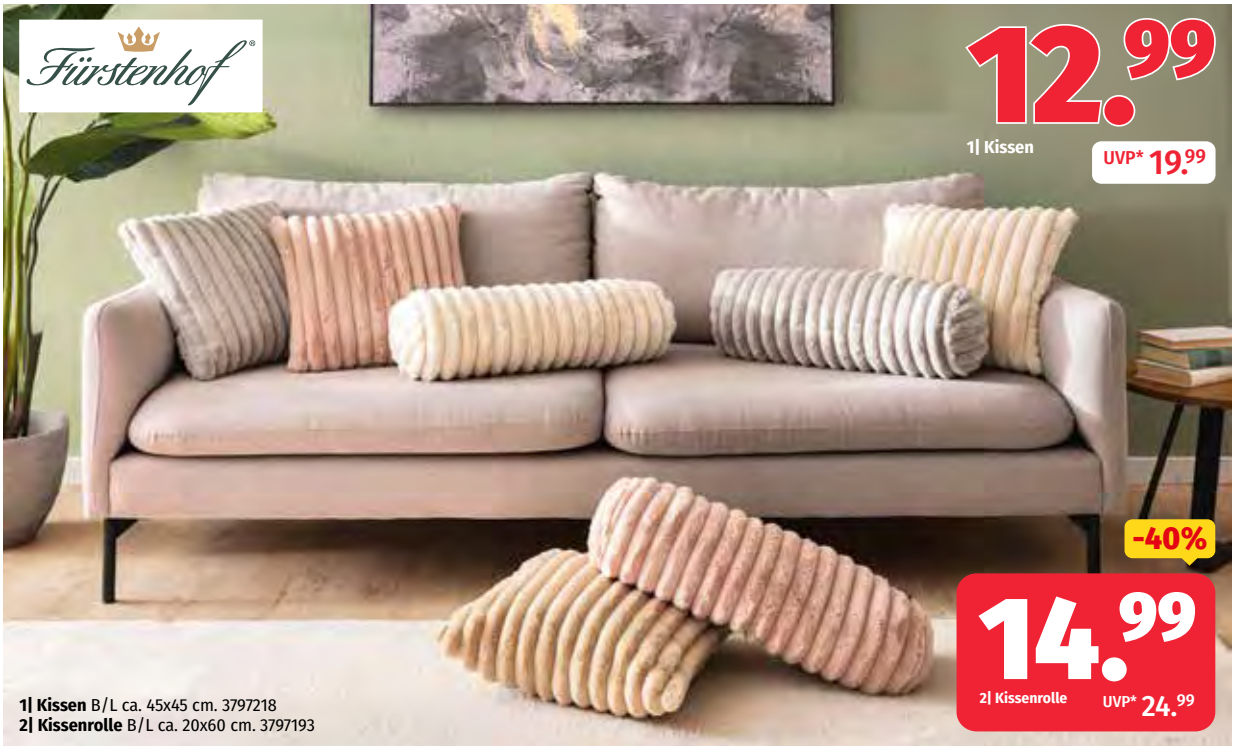

Fürstenhof

12.99

1| Kissen

UVP* 19.99

-40%

14.99

2| Kissenrolle UVP* 24.99

1| Kissen B/L ca. 45x45 cm. 3797218
2| Kissenrolle B/L ca. 20x60 cm. 3797193

JOOP!