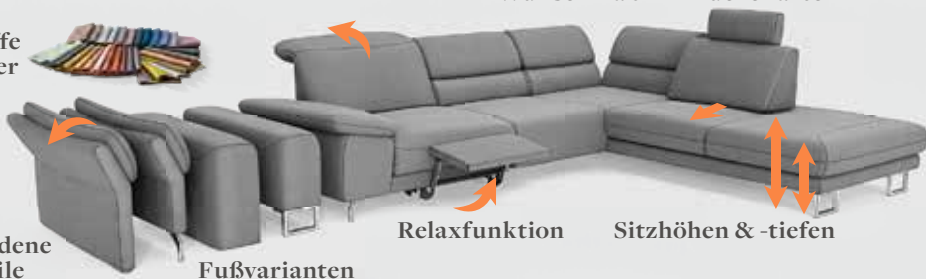

individuelles Wunschmaß

unterschiedliche Rückenarten

verstellbares Kopfteil

verschiedene Seitenteile

Fußvarianten

Relaxfunktion

Sitzhöhen & -tiefen

Wohnlandschaft „Mara“ in einem pflegeleichten Bezugsstoff, inkl. Sitztiefenverstellung, Stellmaß ca. 357x242 cm, ohne Dekokissen, Kopfstütze UVP* 148,- **99,-**